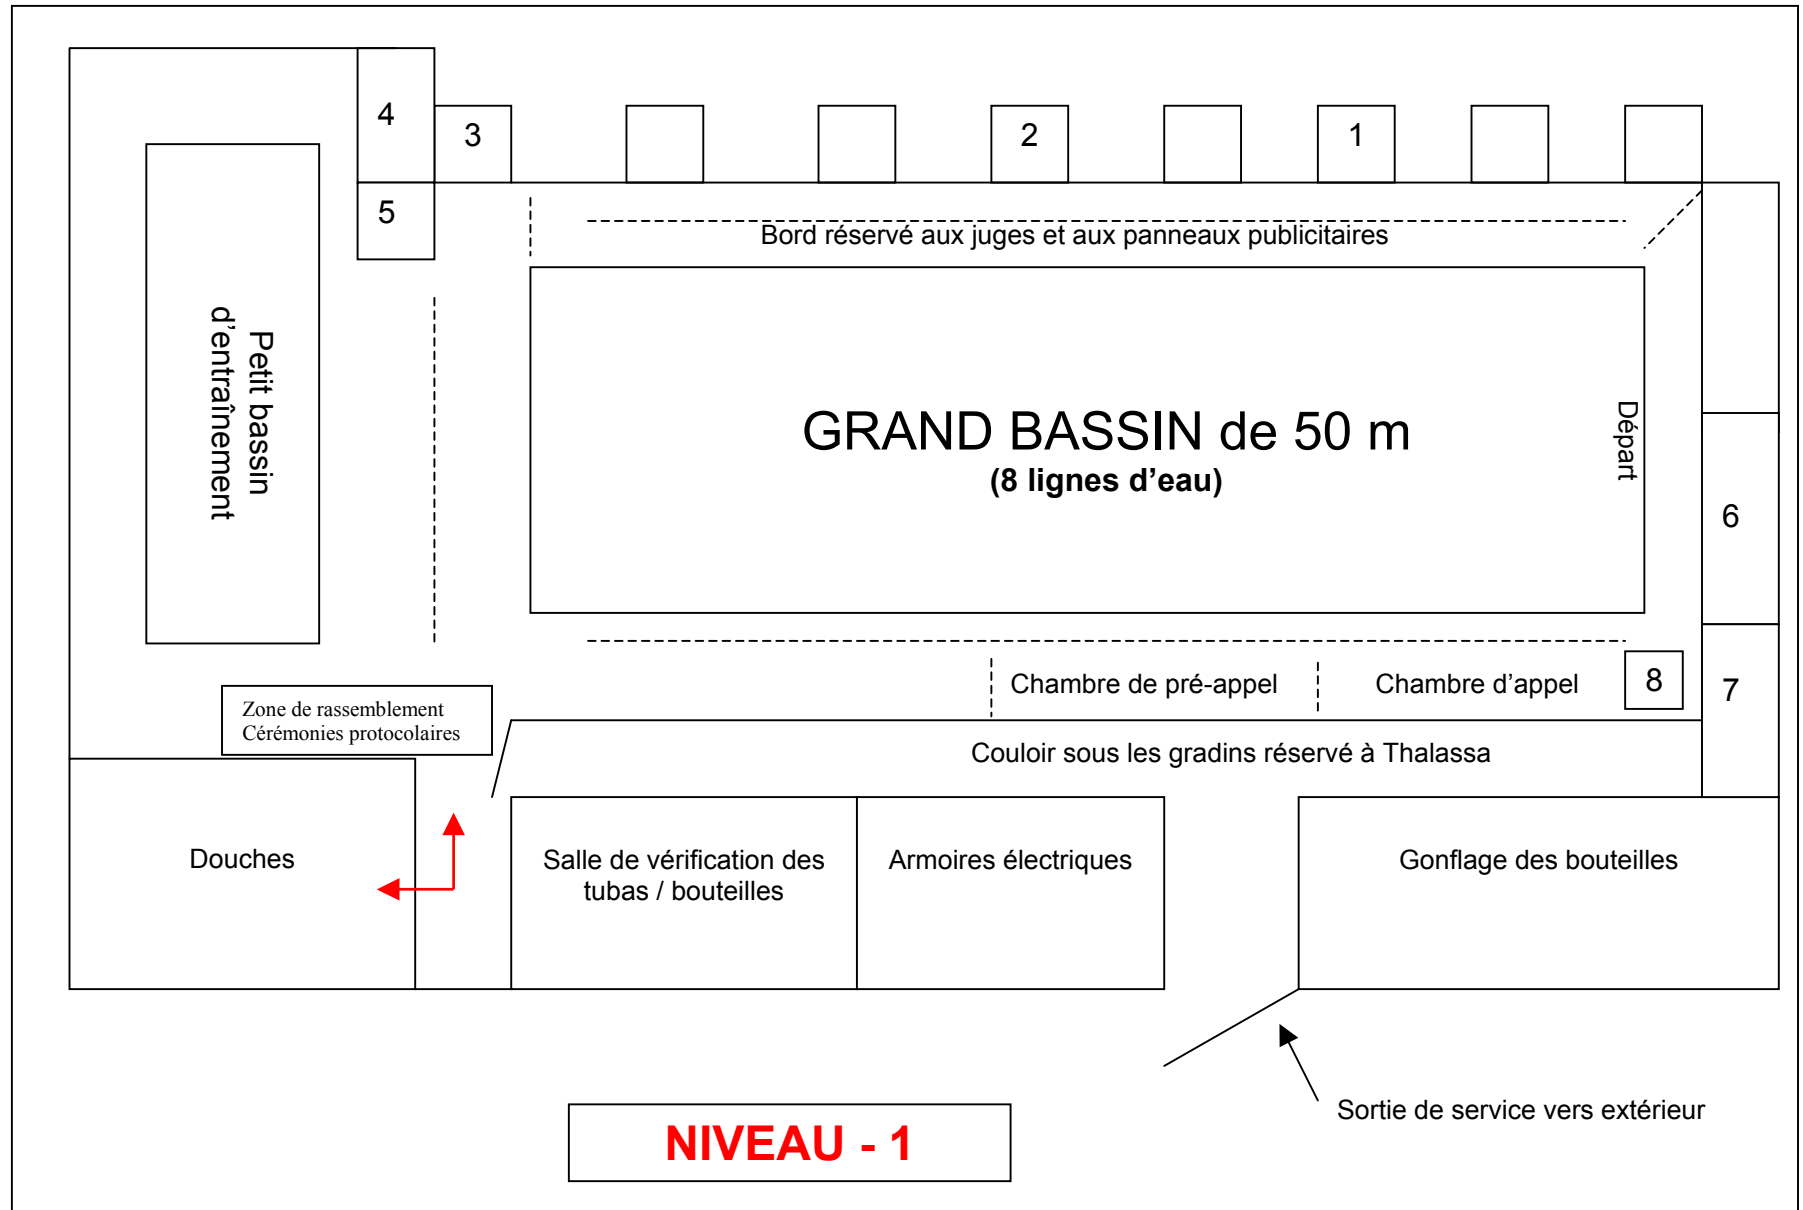

Club Thalassa Montceau les mines

Organisation des championnats de France d'hiver 2003 de Nage avec Palmes

LEGENDE

- 1 : Espace VIP
- 2 : Tableau chronomètre
- 3 : Podiums (3)
- 4 : Local anti-dopage
- 5 : Infirmerie
- 6 : Salle du jury
- 7 : Toilettes juges
- 8 : Pupitre Starter

barrières
 Nageurs
→ VIP
→