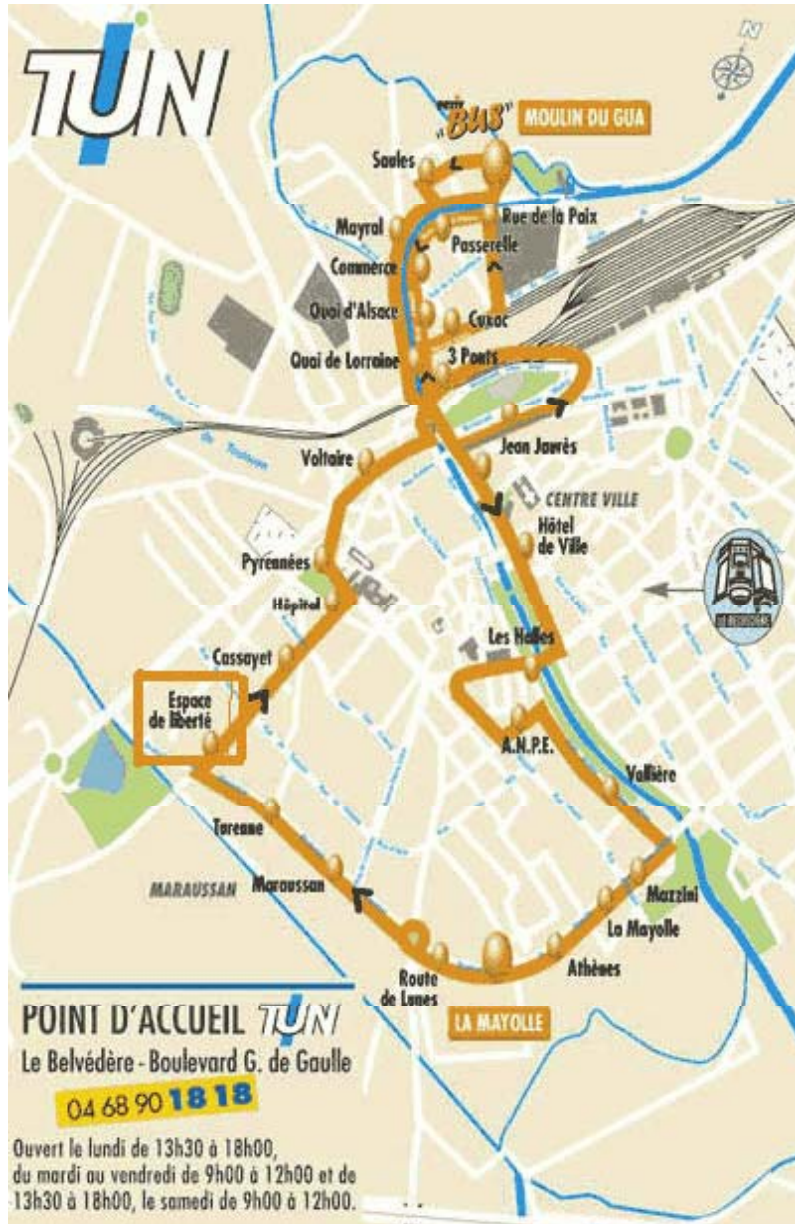

POINT D'ACCUEIL TUNI
Le Belvédère - Boulevard G. de Gaulle

04 68 90 1818

Ouvert le lundi de 13h30 à 18h00,
du mardi au vendredi de 9h00 à 12h00 et de
13h30 à 18h00, le samedi de 9h00 à 12h00.