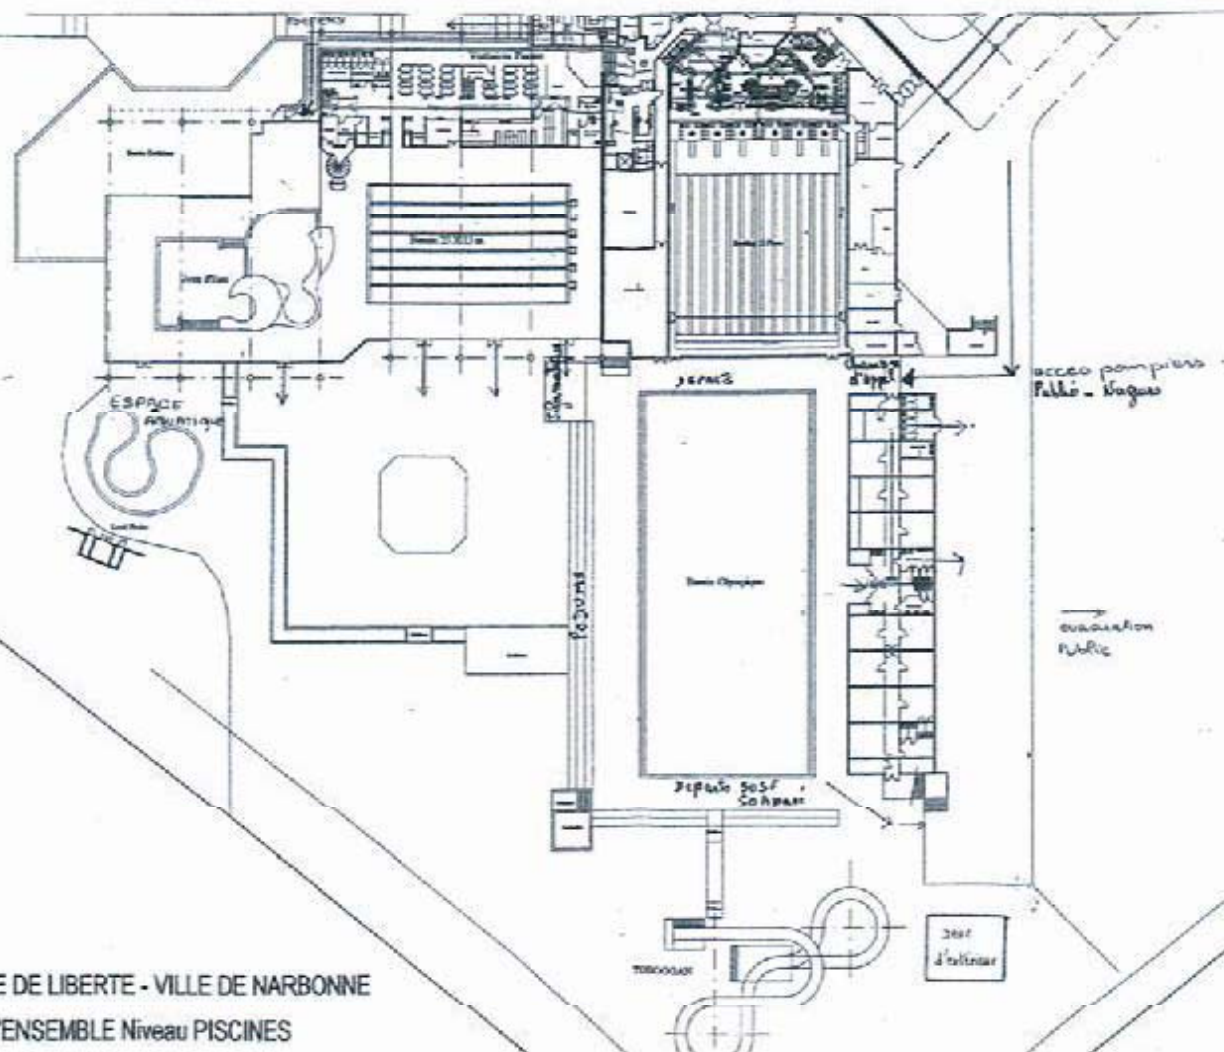

espace

DE LIBERTÉ

ESPACE DE SPORTS ET LOISIRS

Rn9 Route de Perpignan
 11100 NARBONNE
 Tél: 04 68 42 17 89
 Fax: 04 68 41 10 73

espacedeliberte@wanadoo.fr

ESPACE DE LIBERTÉ - VILLE DE NARBONNE
 PLAN D'ENSEMBLE Niveau PISCINES