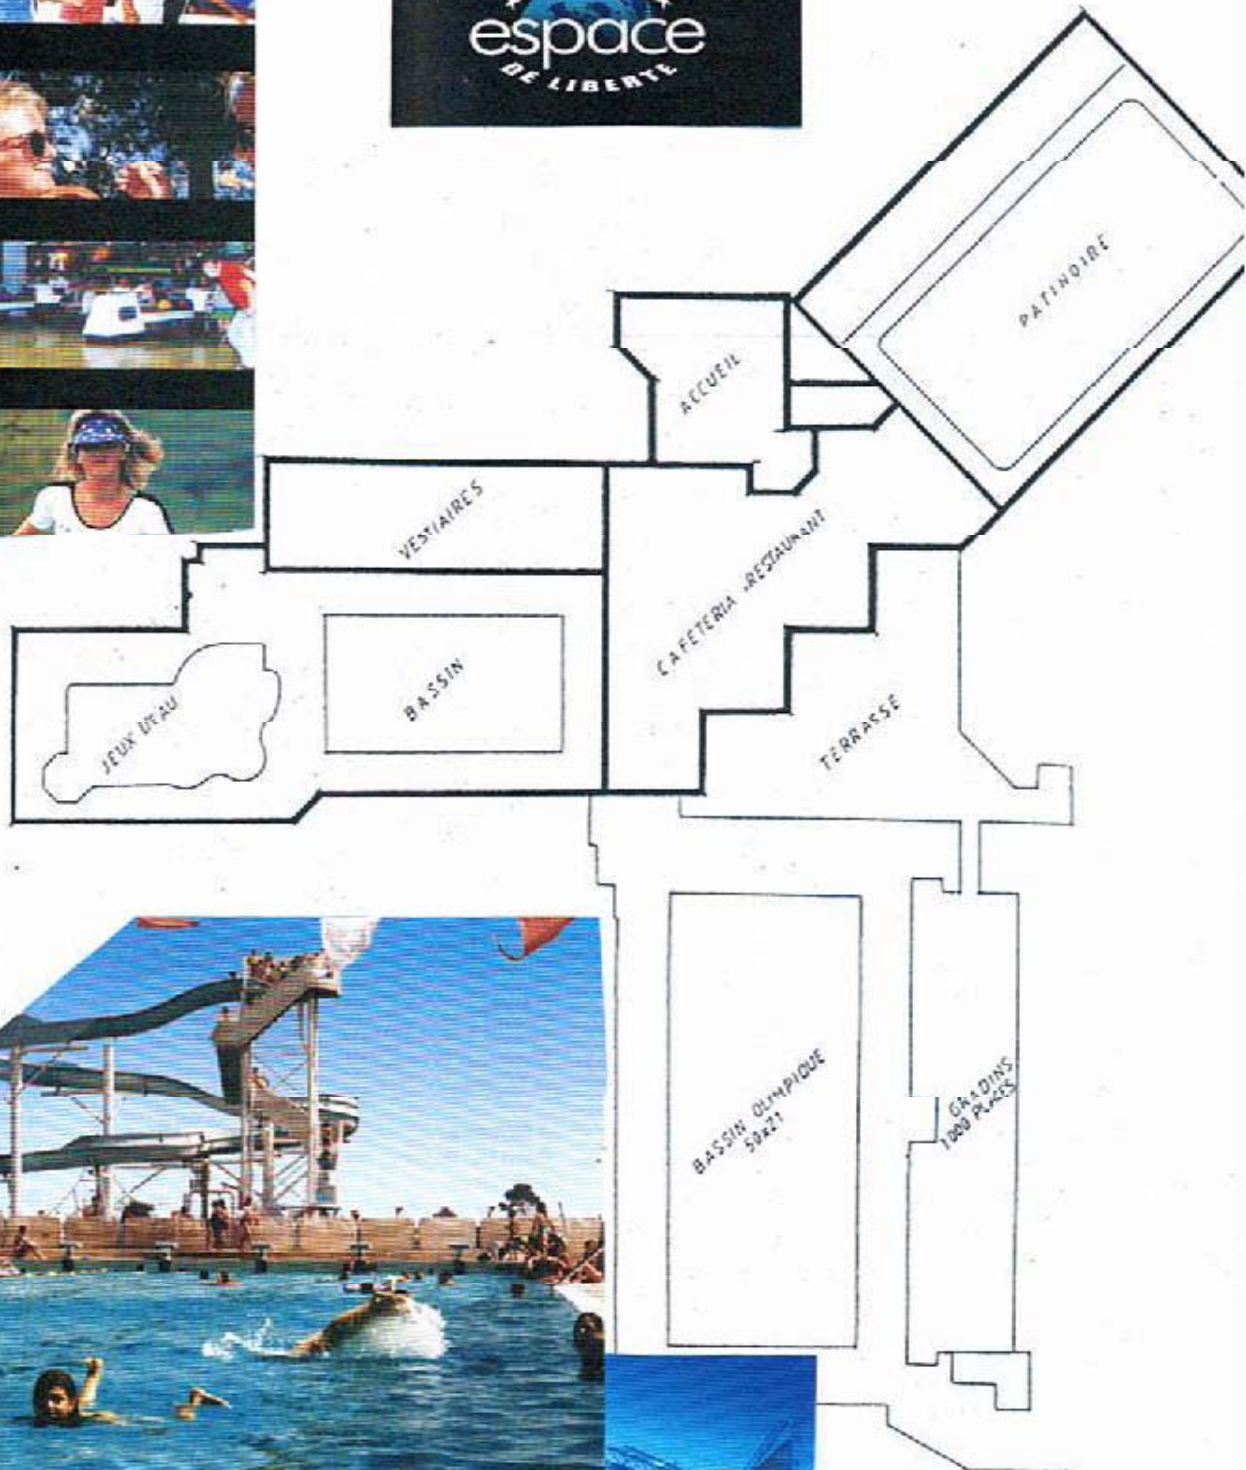

espace

DE LIBERTÉ

ESPACE DE SPORTS ET LOISIRS

Rn9 Route de Perpignan
 11100 NARBONNE
 Tél: 04 68 42 17 89
 Fax: 04 68 41 10 73

espacedeliberte@wanadoo.fr

ESPACE DE LIBERTÉ - VILLE DE NARBONNE
 PLAN D'ENSEMBLE Niveau PISCINES